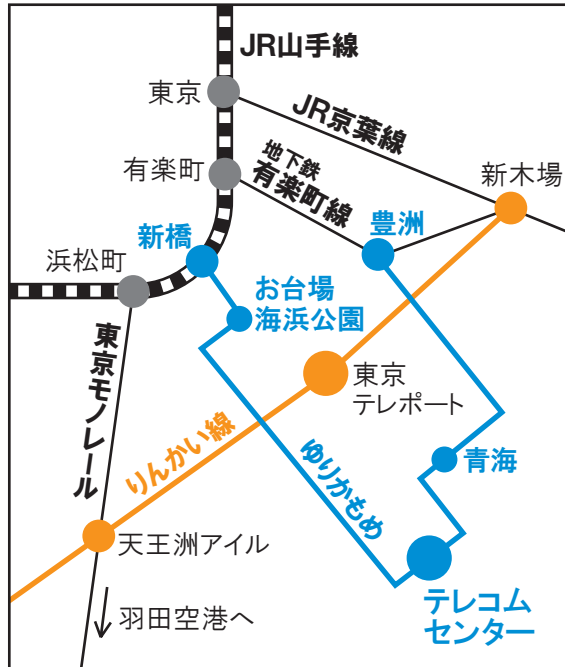

<https://www.aist.go.jp/waterfront/>

本館 〒135-0064 東京都江東区青海 2-3-26
TEL: 03-3599-8001 (代表)

別館 第2別館 〒135-0064 東京都江東区青海 2-4-7
TEL: 03-3599-8001 (代表)

広域路線図

電車のご案内

- ① 新交通ゆりかもめ「テレコムセンター」駅 徒歩3分
- ② りんかい線「東京テレポート」駅下車 徒歩15分

バスのご案内

- ① りんかい線「東京テレポート」駅 または 地下鉄東西線・大江戸線「門前仲町」駅より 都営バス 海01 乗車
- ② JR京浜東北線「大井町」駅西口より 京急バス 井30 井32 乗車
- ③ JR京浜東北線「大森」駅東口より 京急バス 森30 森40 乗車
→「テレコムセンター駅前」バス停下車 徒歩約5分

羽田空港からお越しの場合

- 空港からモノレール乗車
→「天王洲アイル」駅でりんかい線に乗り換え
→「東京テレポート駅」下車 徒歩15分

周辺地図