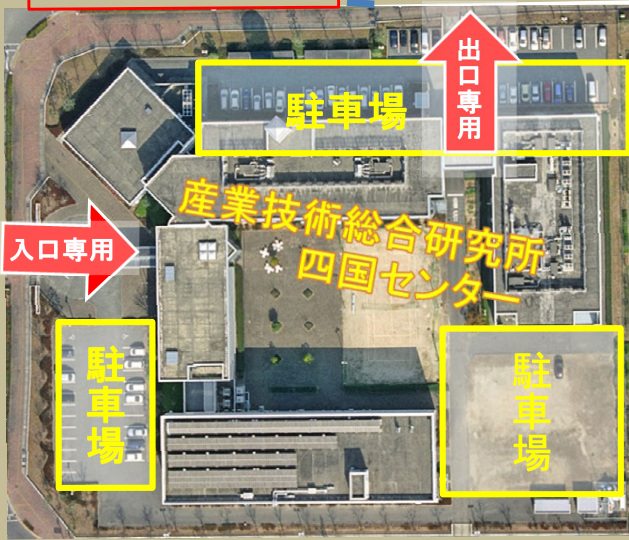

↑ 至高松中央インター

林支所經由便
サンメッセ香川
下り停留所

サンメッセ香川

サンメッセ香川
下り停留所

← 至 香川大学工学部

伏石駅行き
サンメッセ香川
停留所

NEC高松

瓦町駅 高松駅行き
サンメッセ香川
停留所

ネクスト香川

高松林郵便局

正面

株式会社 タダノ技術研究所