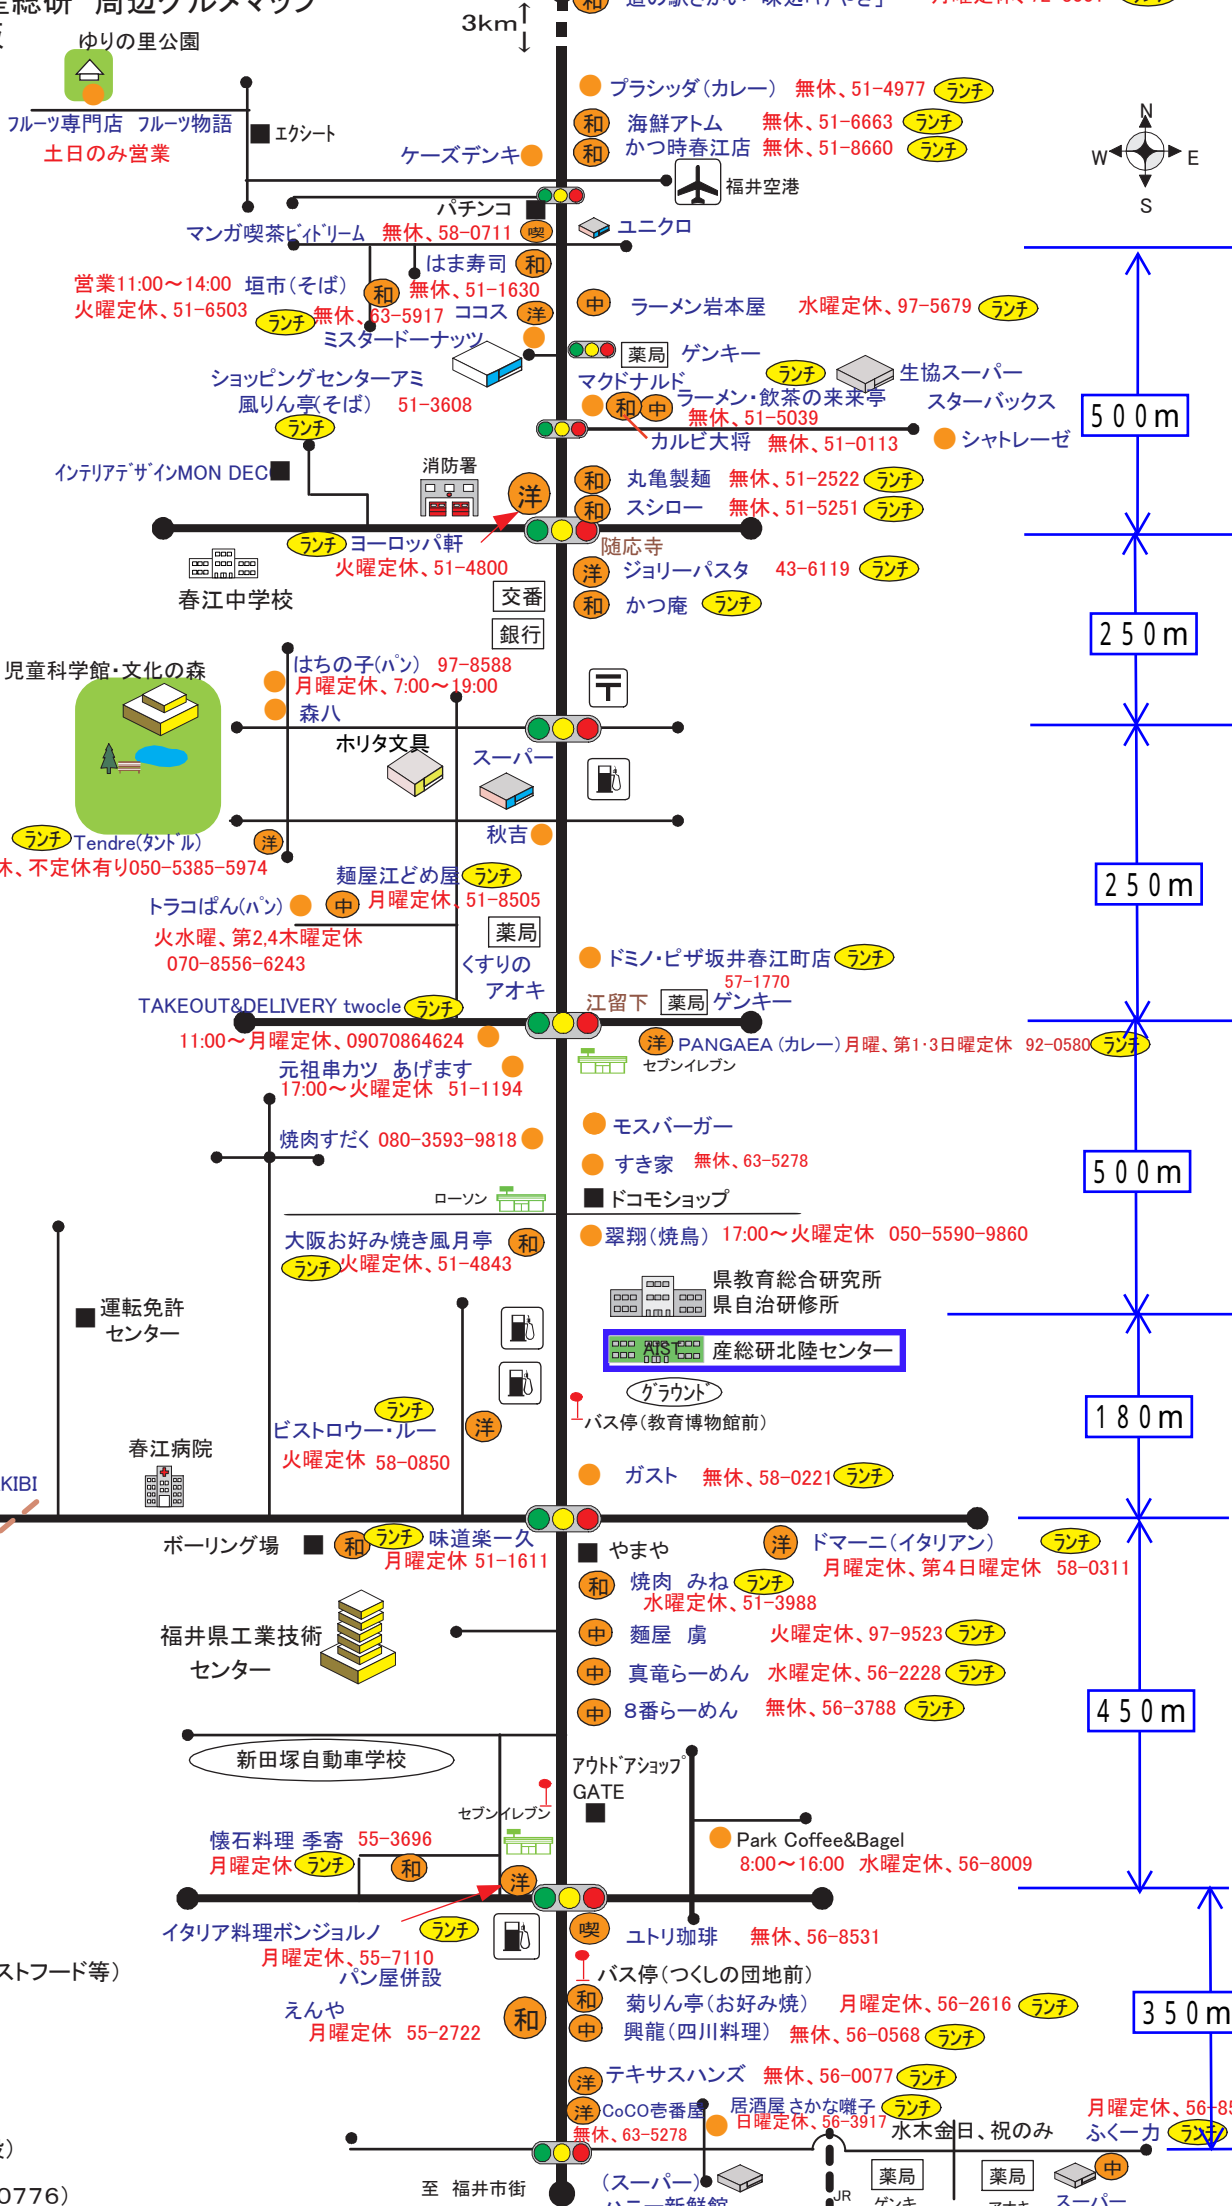

工業技術センター・産総研 周辺グルメマップ
2024. 6. 5版

道の駅さかい 味処「けやき」 月曜定休、72-3001 ランチ

- (和) 和食
- (洋) 洋食
- (中) 中華
- (喫) 喫茶店
- (その他) その他(ファストフード等)
- (ランチ) ランチ営業
- (コンビニ) コンビニ
- (その他) その他(施設)
- ※ 市外局番 (0776)

3km ↑

500m

250m

250m

500m

180m

450m

350m

至 福井市街

350m